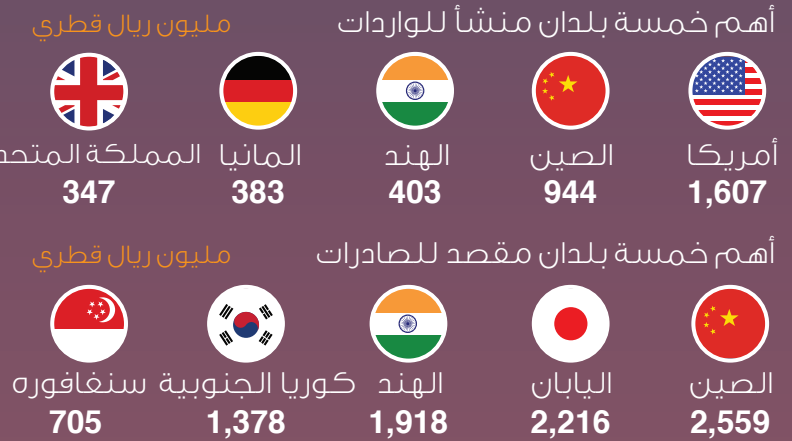

اتجاهات التجارة الخارجية