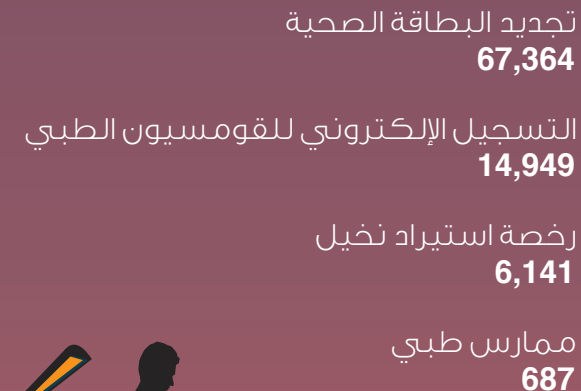

معاملات الحكومة الإلكترونية