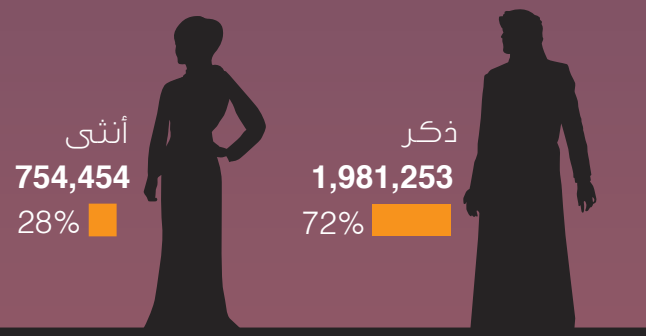

السكان حسب النوع

هذه البيانات تمثل عدد الأفراد من كافة الأعمار (قطريين وغير قطريين) داخل حدود دولة قطر فقط.