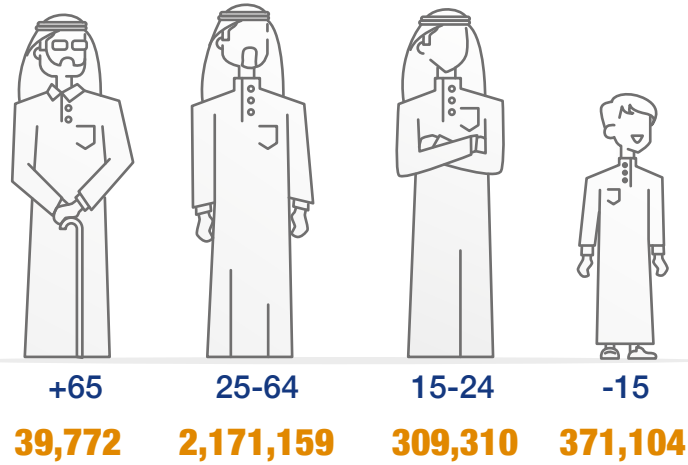

السكان حسب النوع

هذه البيانات تمثل عدد الأفراد من كافة الأعمار (قطريين وغير قطريين) داخل حدود دولة قطر فقط.

السكان حسب فئات العمر

الزواج والطلاق

الضمان الاجتماعي

عدد المستفيدين
14,074 فرد

قيمة الضمان الاجتماعي
76,998 ألف ريال قطري