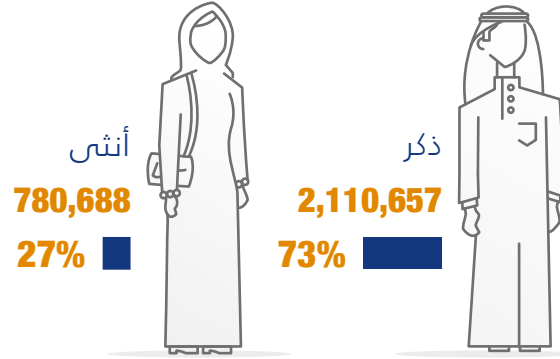

السكان حسب النوع

هذه البيانات تمثل عدد الأفراد من كافة الأعمار (قطريين وغير قطريين) داخل حدود دولة قطر فقط.

السكان حسب فئات العمر

الزواج والطلاق

الضمان الاجتماعي

عدد المستفيدين
14,074 فرد

قيمة الضمان الاجتماعي
76,998 ألف ريال قطري