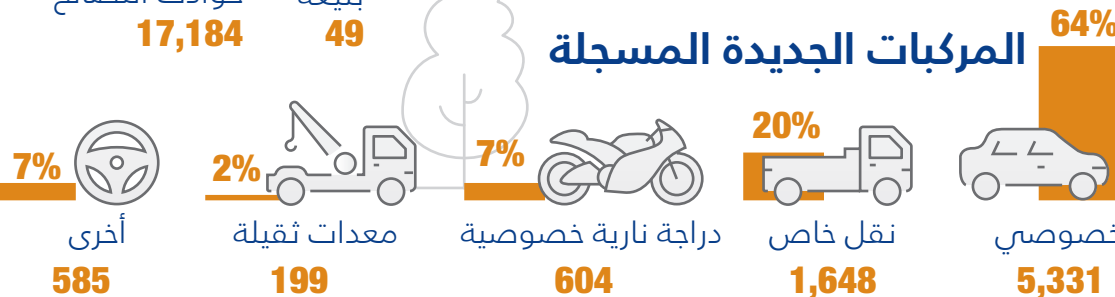

المركبات الجديدة المسجلة

حركة السفن

عدد السفن القادمة
413

الحمولة الصافية
4,500 ألف طن

معاملات الحكومة الإلكترونية الأكثر استخداماً

تجديد البطاقة الصحية
64,451

التوثيق الإلكتروني
42,775

التسجيل الإلكتروني للقومسيون الطبي
35,072

رخصة استيراد نخيل
6,700

العقارات

عدد العقارات المباعة
509

قيمة العقارات المباعة
1,352 مليون ريال قطري